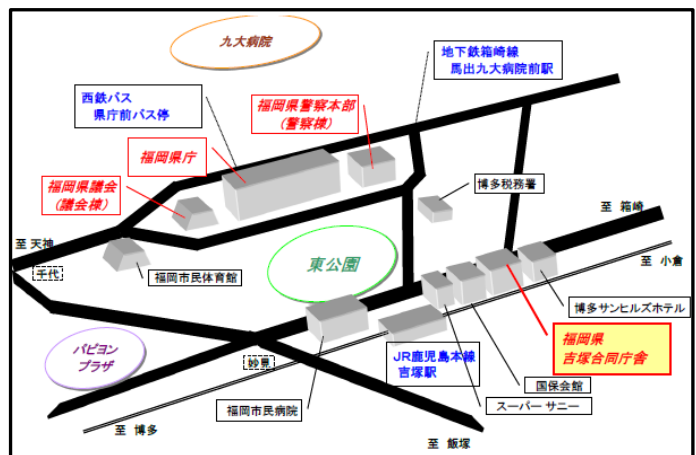

申込方法②：「参加申込書」の必要事項を入力の上、電子メール (fb@recycle-ken.or.jp) でお申し込みください。

【申込期限】 平成30年1月29日(月) 【定員】 各会場200名 【参加費】 無料

【会場案内】

北九州会場：黒崎ひびしんホール

(北九州市八幡西区岸の浦2丁目1-1)

JR：「黒崎駅」から徒歩10分

筑豊電鉄：「黒崎駅」から徒歩10分

西鉄バス・市営バス：

「熊手四ツ角バス停」より降りてすぐ

福岡会場：福岡県吉塚合同庁舎

(福岡市博多区吉塚本町13-50)

JR：「吉塚駅」から徒歩3分

地下鉄：「馬出九大病院前駅」から徒歩7分

(3番、4番出口が最寄り出口となります)

西鉄バス：「吉塚駅前」から徒歩3分