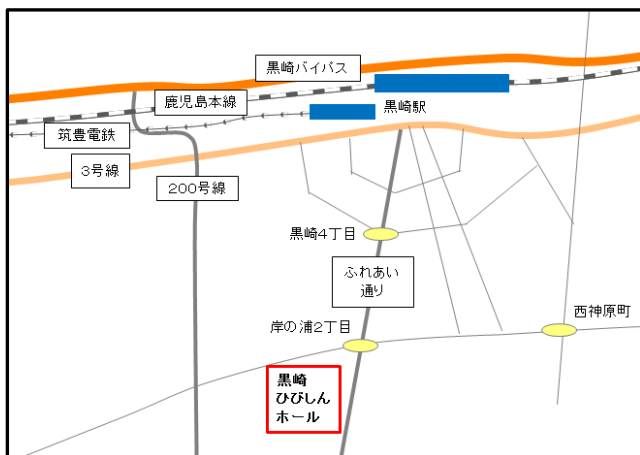

FAX : 093-695-3066

参加会場 ※参加する会場に☑してください。両会場とも参加の場合は両方に☑してください。	<input type="checkbox"/> 北九州【2月1日(木)】 <input type="checkbox"/> 福岡【2月8日(木)】	
勤務先・団体名		
参加者	所属・役職	氏名
住所		
TEL/FAX		
電子メール		

【参加申込】

申込方法①：上記「参加申込書」に必要事項をご記入の上、FAXまたは郵送でお申し込みください。

申込方法②：「参加申込書」の必要事項を入力の上、電子メール (fb@recycle-ken.or.jp) でお申し込みください。

【申込期限】 平成30年1月29日(月) 【定員】 各会場200名 【参加費】 無料

【会場案内】

北九州会場：黒崎ひびしんホール

(北九州市八幡西区岸の浦2丁目1-1)

JR：「黒崎駅」から徒歩10分

筑豊電鉄：「黒崎駅」から徒歩10分

西鉄バス・市営バス：

「熊手四ツ角バス停」より降りてすぐ

福岡会場：福岡県吉塚合同庁舎

(福岡市博多区吉塚本町13-50)

JR：「吉塚駅」から徒歩3分

地下鉄：「馬出九大病院前駅」から徒歩7分

(3番、4番出口が最寄り出口となります)

西鉄バス：「吉塚駅前」から徒歩3分