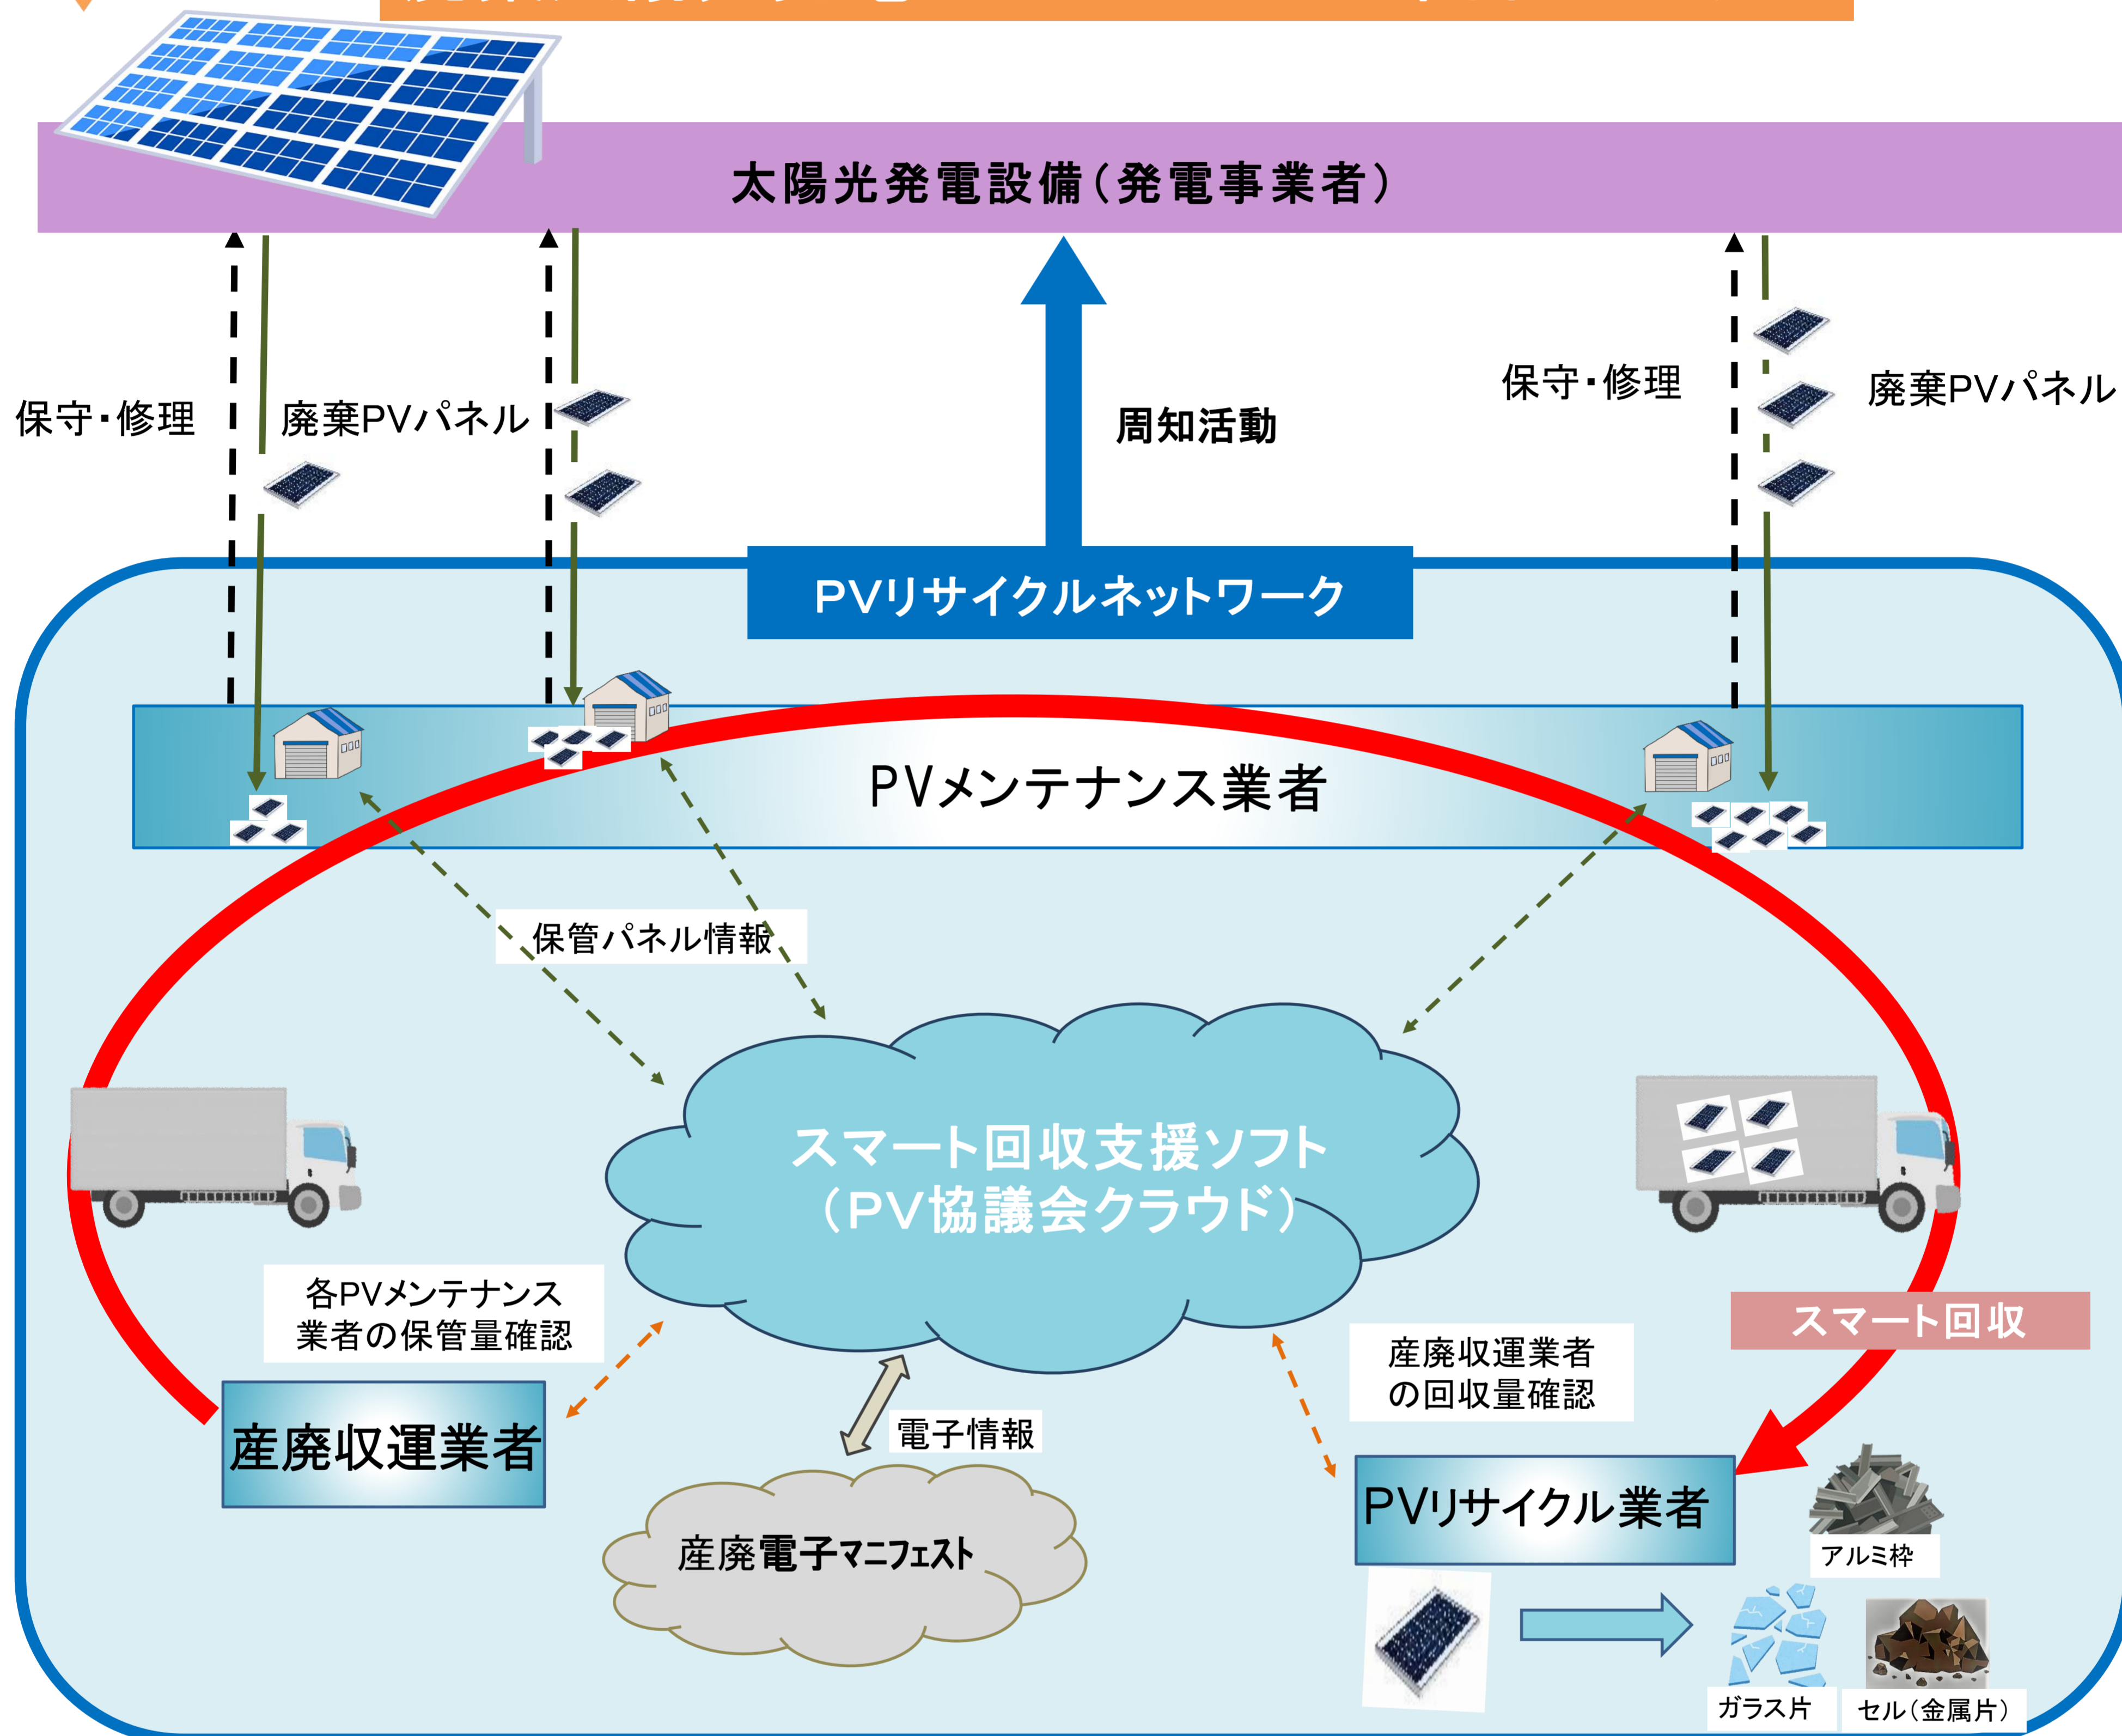

太陽光発電パネルのリサイクルを推進します！

福岡県太陽光発電（PV）保守・リサイクル推進協議会
（平成30年7月18日設立）

廃棄太陽光発電パネル スマート回収システム

※PV＝太陽光発電（photovoltaic）

スマート回収概要

- ① 各PVメンテナンス業者は太陽光発電設備を保守・修理し、交換した廃棄PVパネルを持帰り一時保管
- ② 各PVメンテナンス業者が一時保管した廃棄PVパネル量はクラウド上で情報共有され、設定値を超えると産廃収運業者がルート回収（スマート回収）し、PVリサイクル業者に運搬