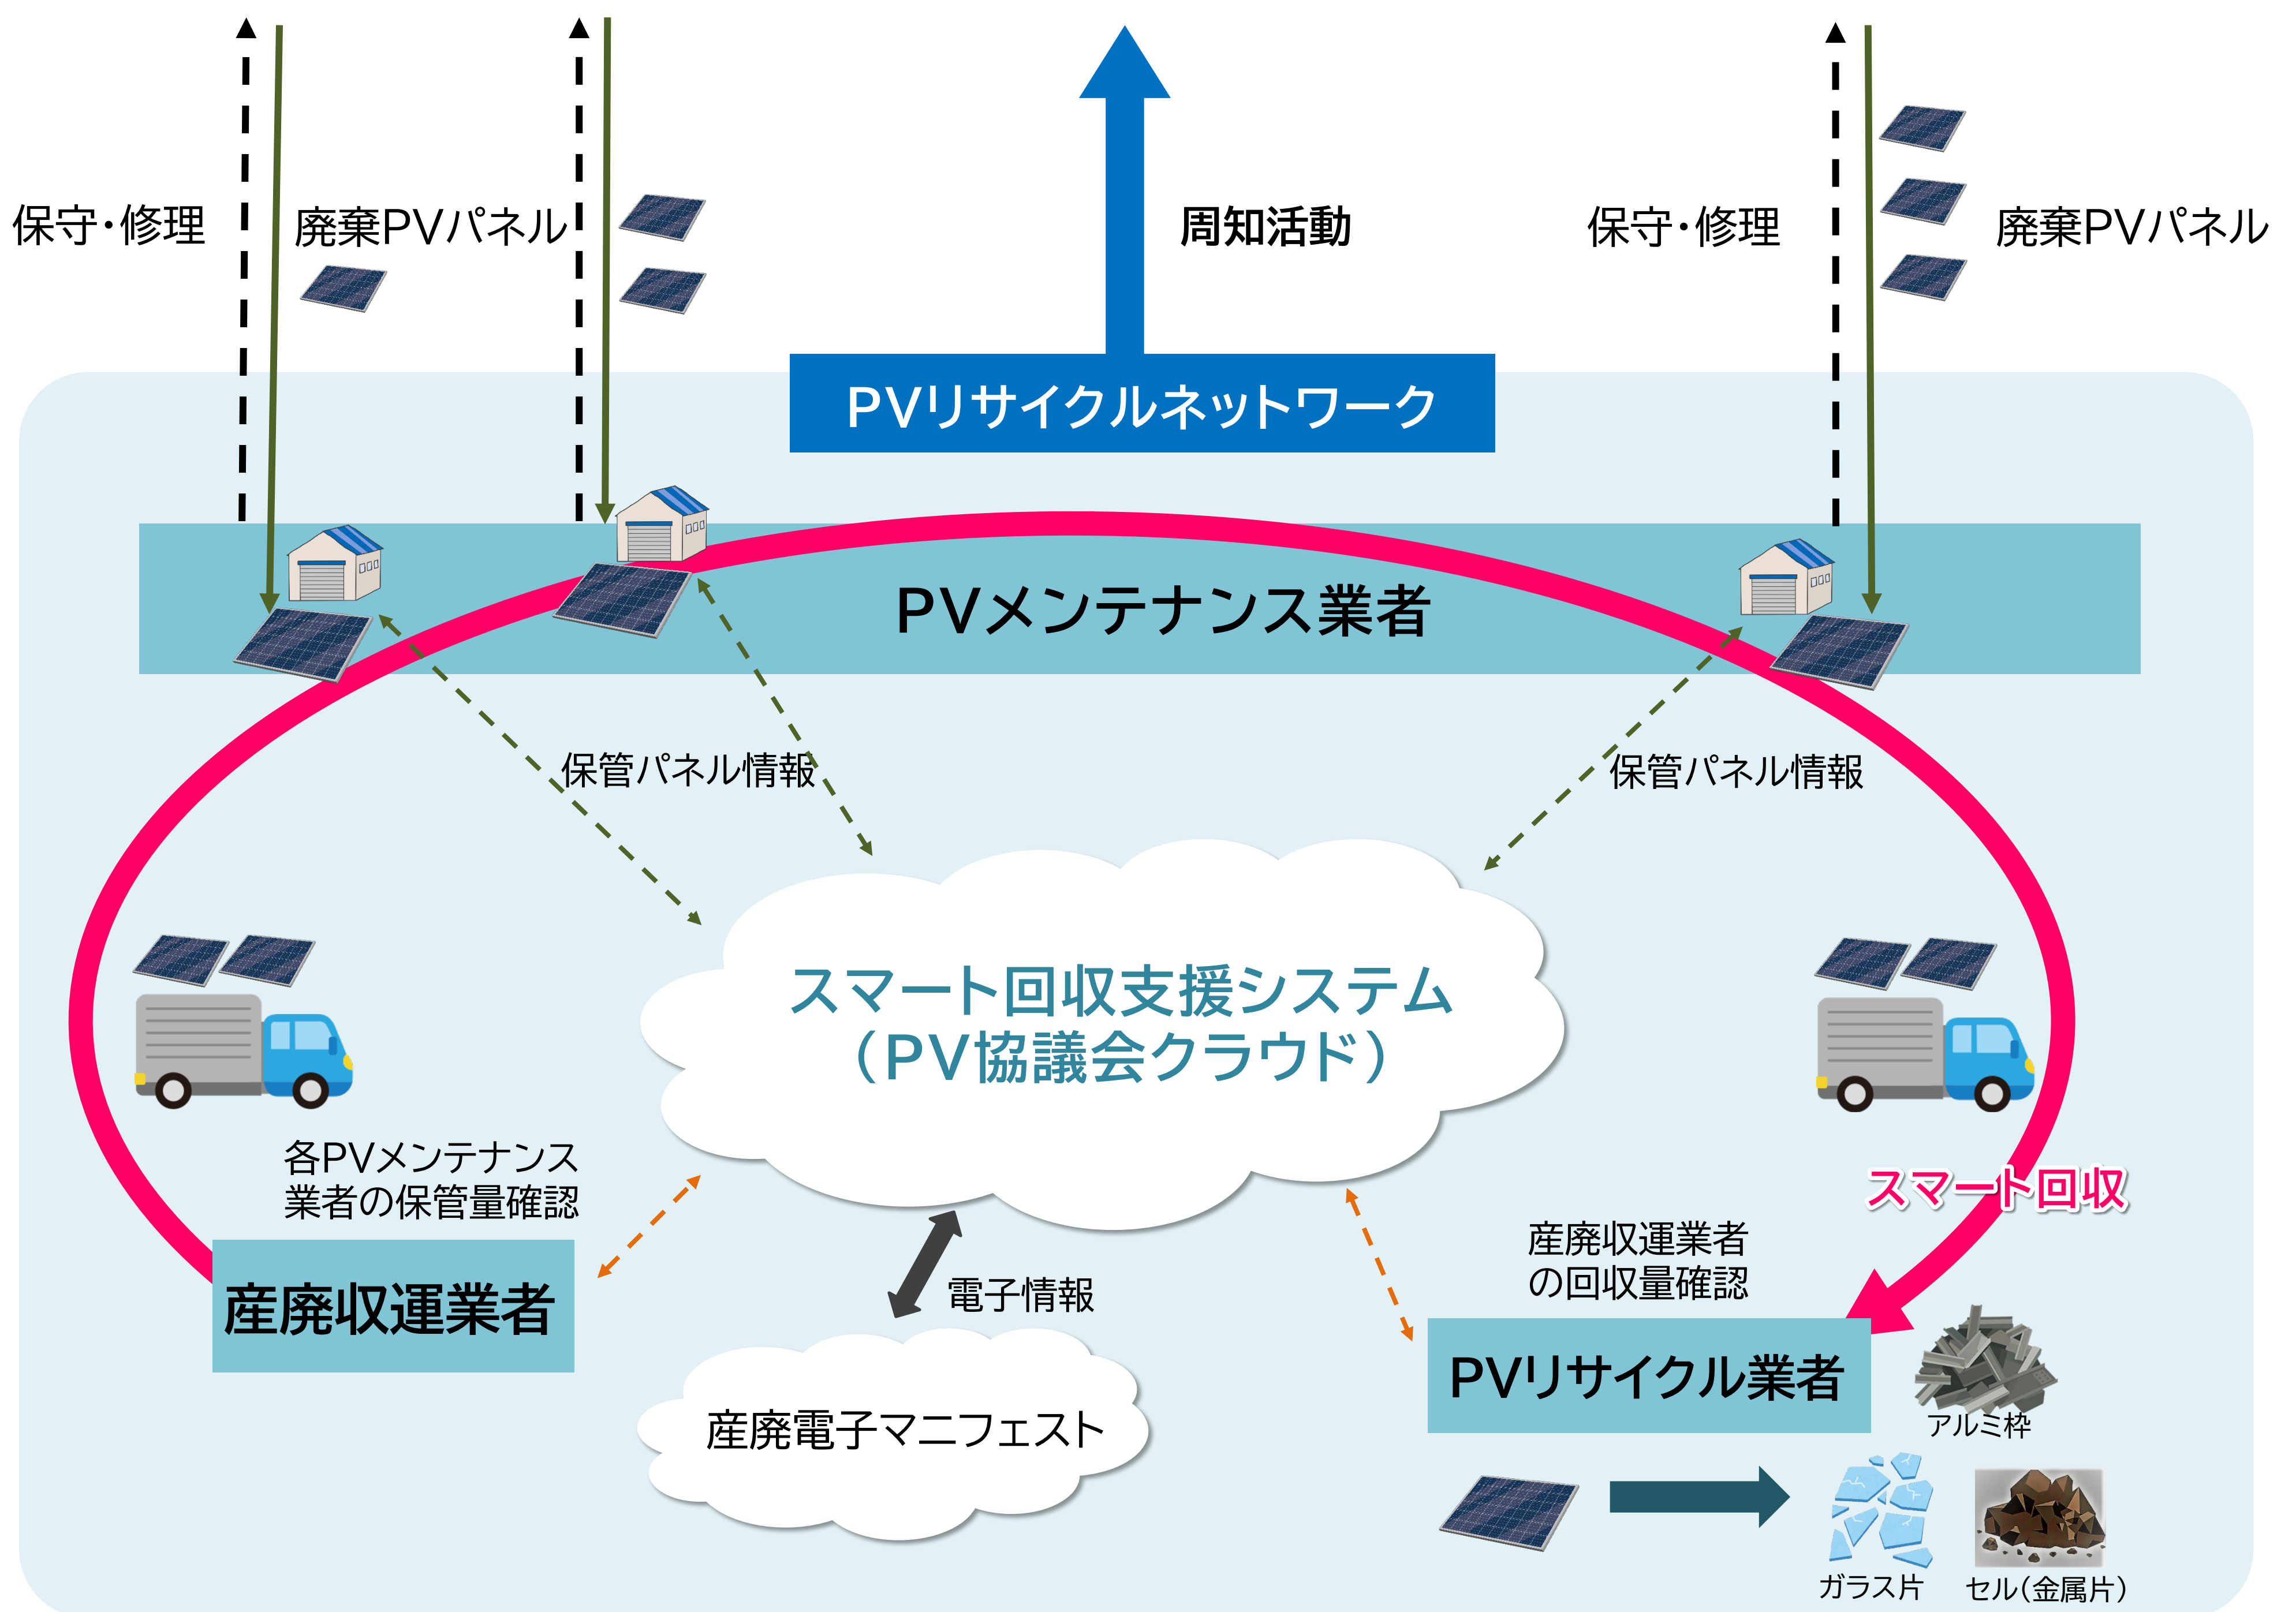

太陽光発電パネルのリサイクルを推進します！

太陽光発電(PV)保守・リサイクル推進協議会
(平成30年7月18日設立)

廃棄太陽光発電パネル スマート回収スキーム

太陽光発電設備(発電事業者)

※PV=太陽光発電
(photovoltaic)

スマート回収概要

- ① 各PVメンテナンス業者は太陽光発電設備を保守・修理し、交換した廃棄PVパネルを持帰り一時保管
- ② 各PVメンテナンス業者が一時保管した廃棄PVパネル量はクラウド上で情報共有され、設定値を超えると産廃収運業者がルート回収(スマート回収)し、PVリサイクル業者に運搬