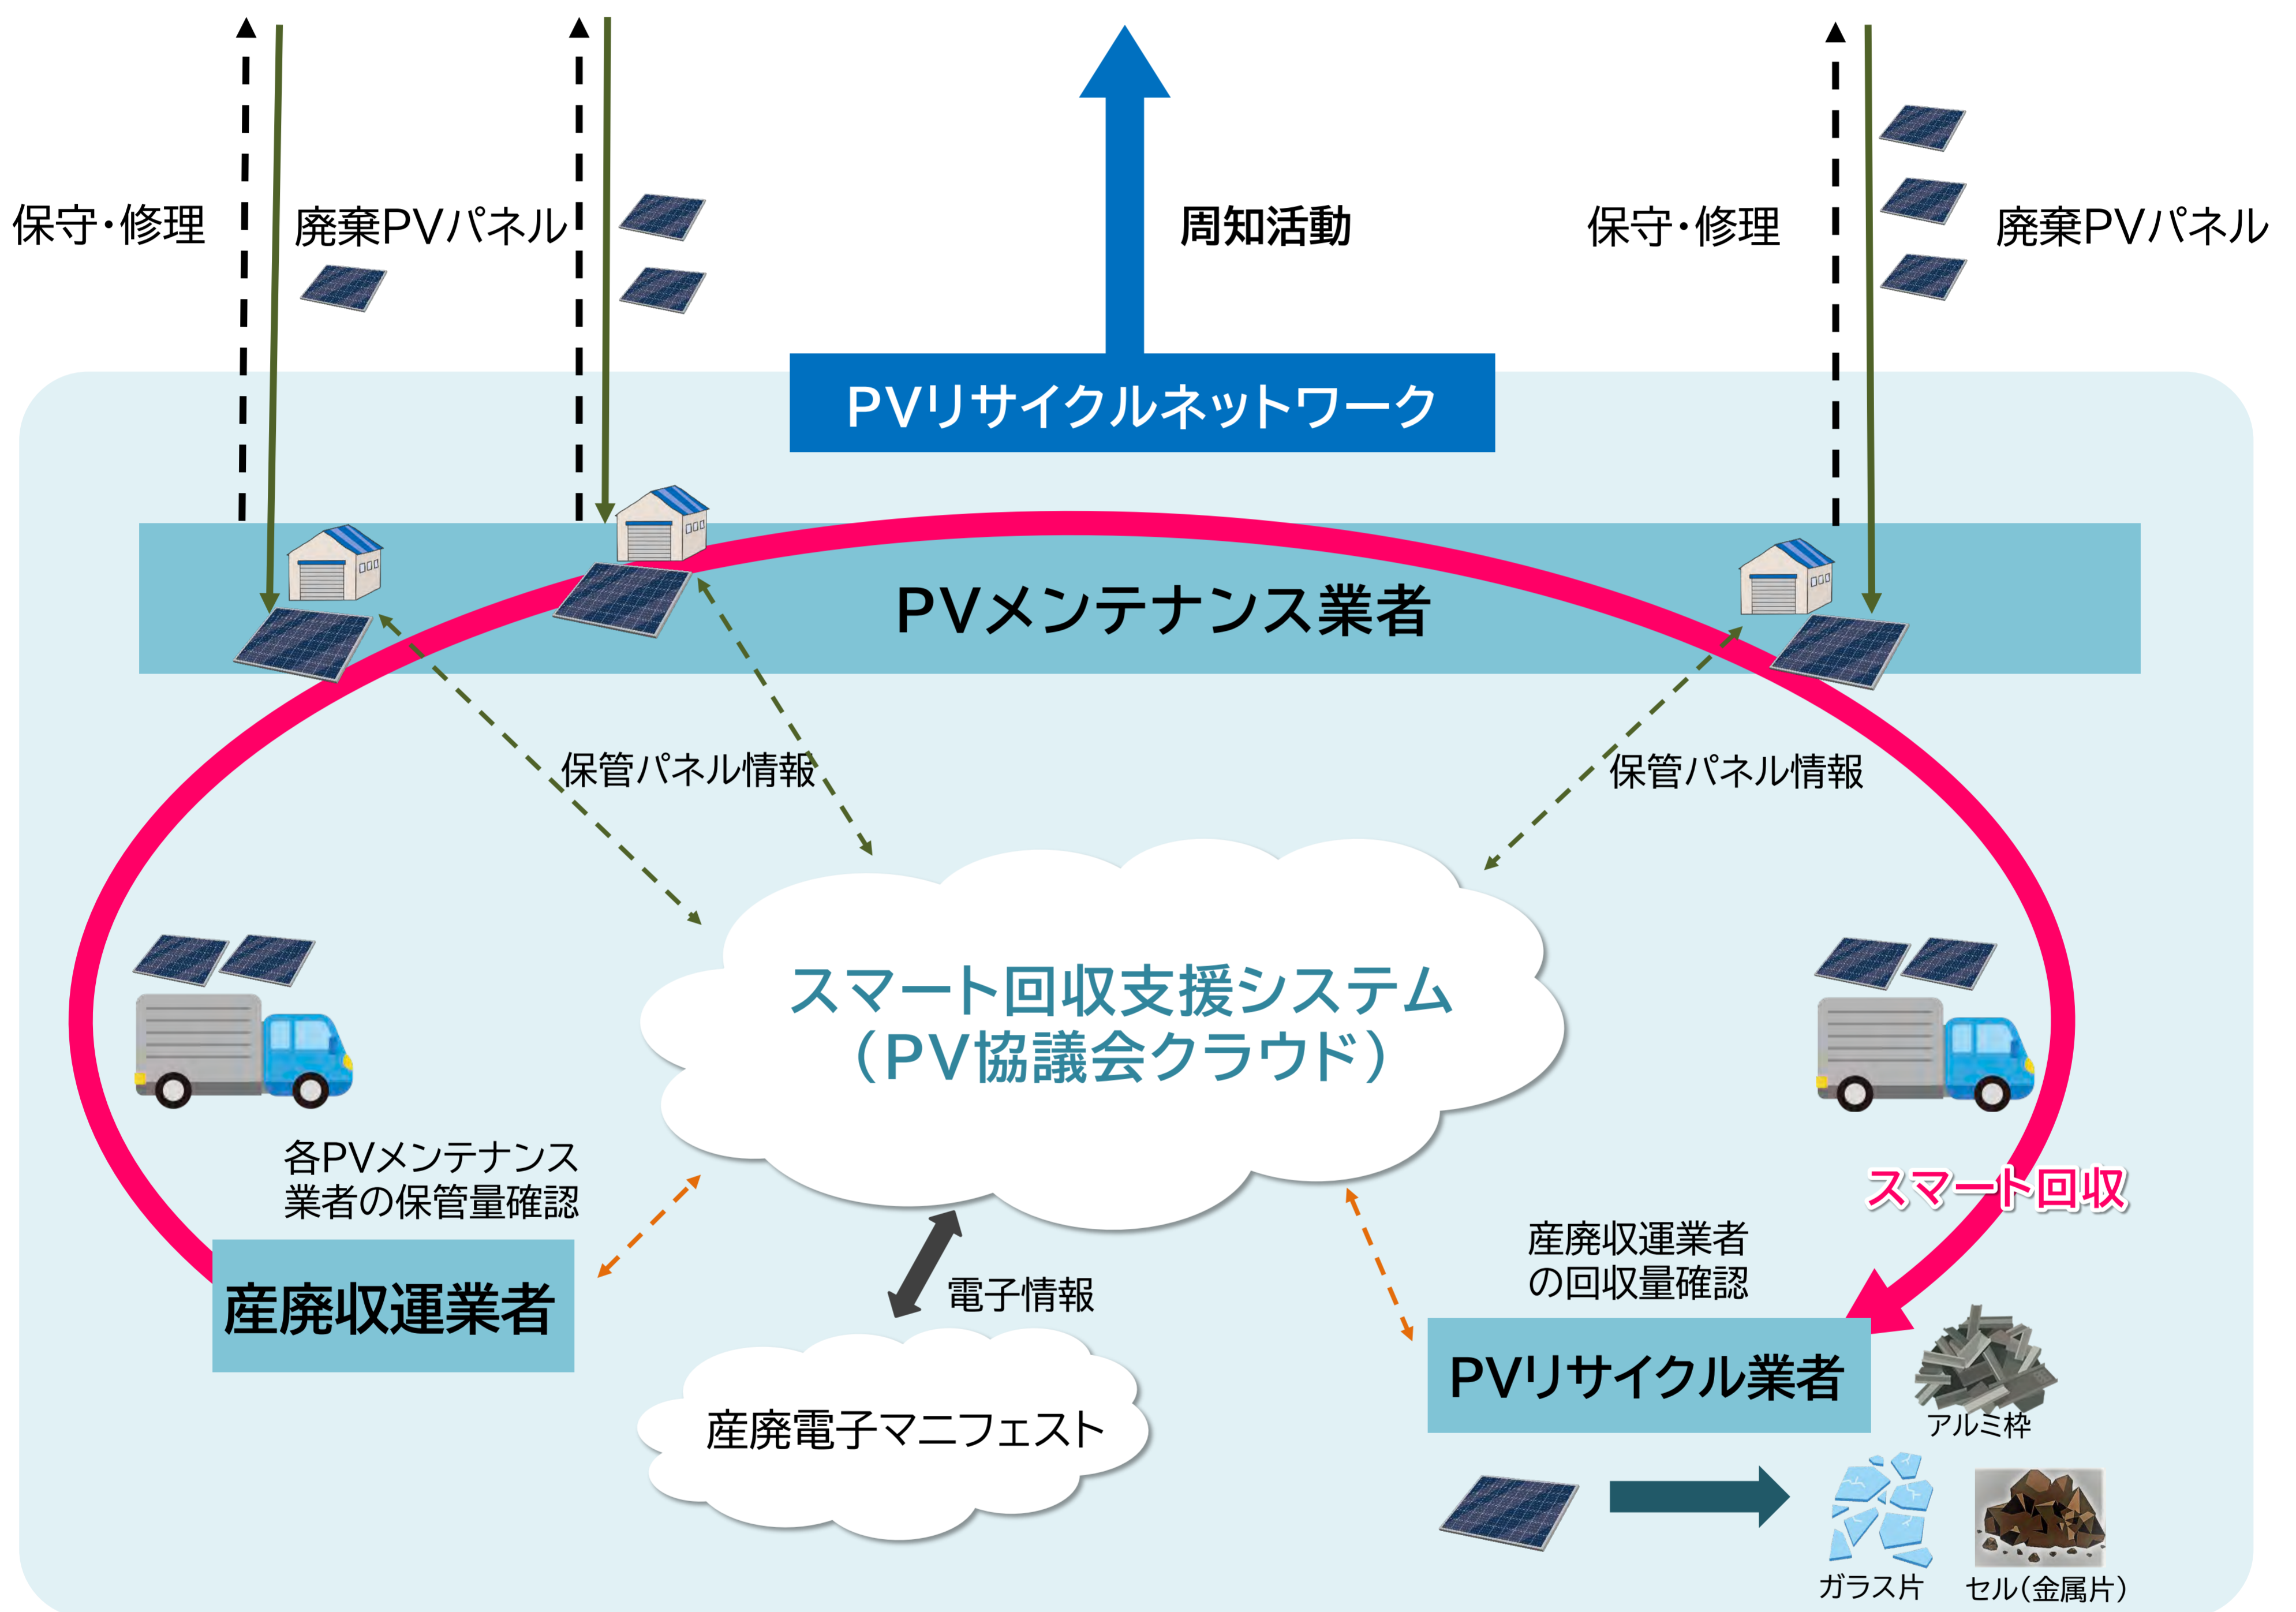

太陽光発電パネルのリサイクルを推進します！

太陽光発電(PV)保守・リサイクル推進協議会
(平成30年7月18日設立)

廃棄太陽光発電パネル スマート回収スキーム

太陽光発電設備(発電事業者)

※PV=太陽光発電
(photovoltaic)

スマート回収概要

- ① 各PVメンテナンス業者は太陽光発電設備を保守・修理し、交換した廃棄PVパネルを持帰り一時保管
- ② 各PVメンテナンス業者が一時保管した廃棄PVパネル量はクラウド上で情報共有され、設定値を超えると産廃回収業者がルート回収(スマート回収)し、PVリサイクル業者に運搬