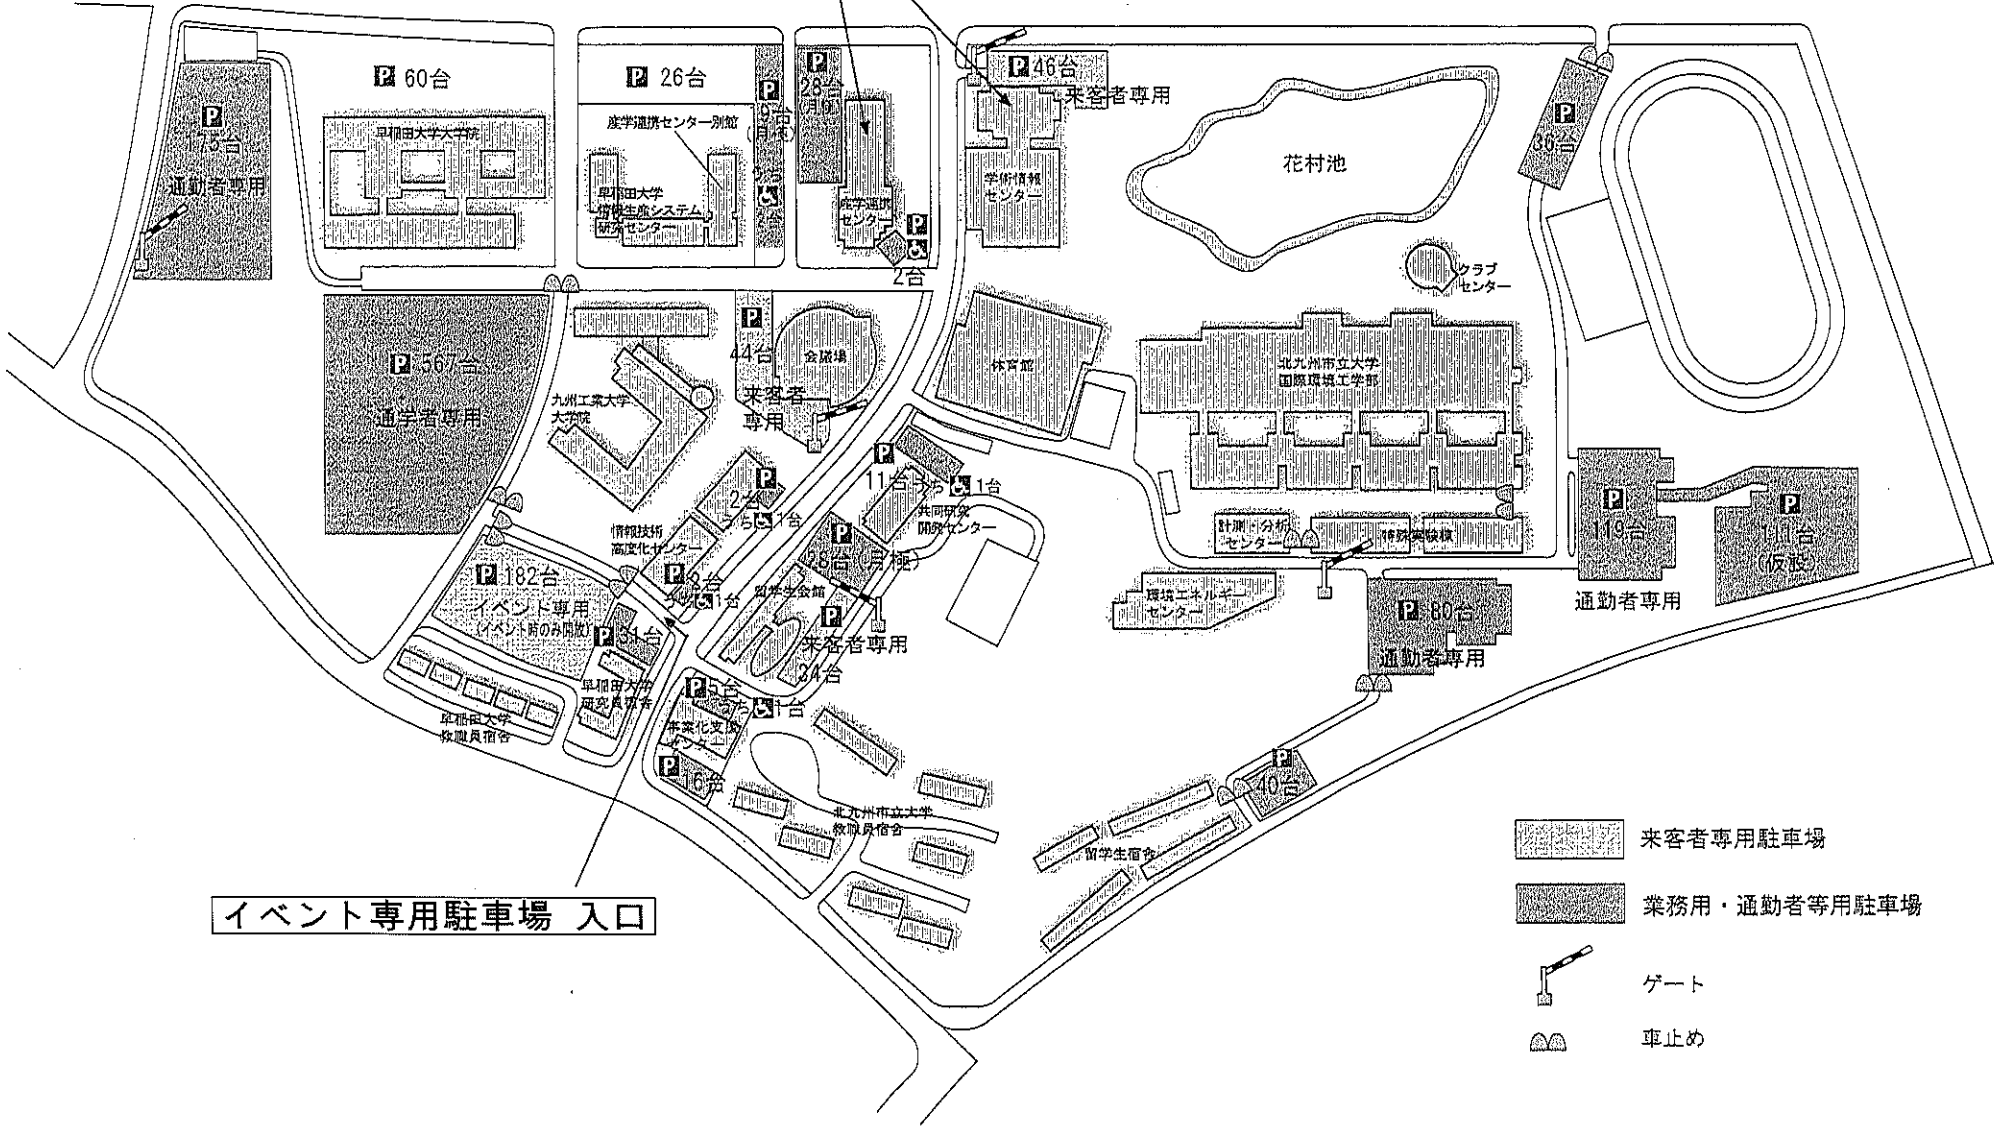

北九州学術研究都市 駐車場案内図

発表会会場
交流会会場

6台
7台
2台 来客者専用

イベント専用駐車場 入口

-  来客者専用駐車場
-  業務用・通勤者専用駐車場
-  ゲート
-  車止め